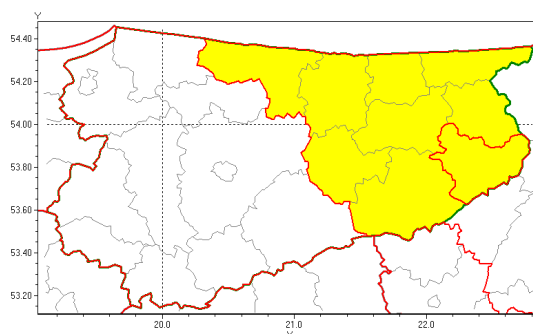

### Zasięg ostrzeżenia w województwie

Opady marznące

### Ostrzeżenie meteorologiczne Nr 11

<b>Nazwa biura</b>	IMGW-PIB Biuro Prognoz Meteorologicznych w Białymstoku
<b>Zjawisko/stopień zagrożenia</b>	Opady marznące/ 1
<b>Obszar</b>	województwo warmińsko-mazurskie <b>powiat ełcki</b>
<b>Ważność</b>	od godz. 02:00 dnia 02.02.2019 do godz. 10:00 dnia 02.02.2019
<b>Przebieg</b>	Prognozuje się miejscami wystąpienie słabych opadów marznącego deszczu, powodujących gołoledź. Opady będą się przemieszczały z południowego zachodu na północny wschód województwa i będą poprzedzone deszczem ze śniegiem, a na północy także śniegiem.
<b>Prawdopodobieństwo wystąpienia zjawiska(%)</b>	80%
<b>Uwagi</b>	Brak.
<b>Dyrektor synoptyk IMGW-PIB</b>	Karolina Kierklo
<b>Godzina i data wydania</b>	godz. 12:38 dnia 01.02.2019
<b>SMS</b>	IMGW-PIB OSTRZEŻENIE: MARZĄCE OPADY/1 warmińsko-mazurskie/ełcki od 02:00/02.02 do 10:00/02.02.2019 marznące opady, drogi liskie.